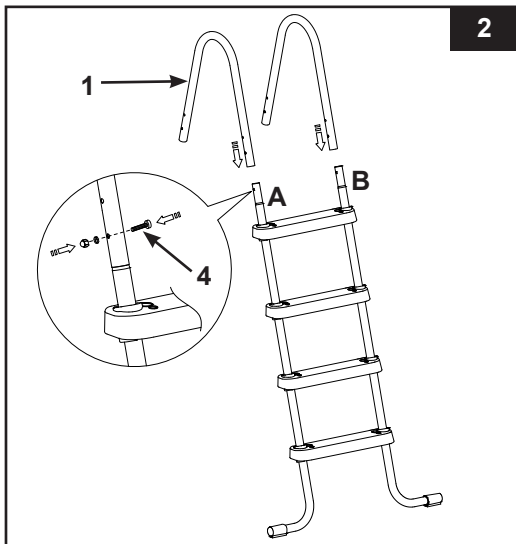

УСТАНОВКА ЛЕСТНИЦЫ (продолжение)

2. УСТАНОВКА ВЕРХНИХ ПОРУЧЕЙ (рис. 2):

3. ЗАКРЕПЛЕНИЕ ОСТАШЕЙСЯ ЧАСТИ ЛЕСТНИЦЫ (рис. 3):

4. УСТАНОВКА ПЕРЕКЛАДИН (ПООЧЕРЕДНО НА КАЖДУЮ СТОРОНУ) (см. рис. 4):