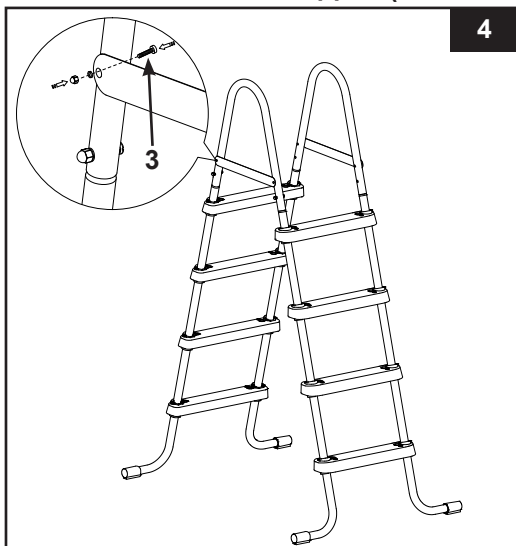

5. ПЕРЕД ИСПОЛЬЗОВАНИЕМ ЛЕСТНИЦЫ:

Проверьте, Все ли детали и крепления крепко соединены и зафиксированы. Установите лестницу сверху боковой стенки бассейна таким образом, чтобы одна ее сторона была расположена внутри бассейна, а вторая — снаружи - рис. 5.

⚠ ВНИМАНИЕ

- Располагайте лестницу на плотной и ровной поверхности, что бы быть уверенным в её устойчивости.
- Уберите и надежно установите лестницу вдали от бассейна, если бассейн не используется, во избежание запрещенного, случайного или бесконтрольного входа в бассейн.
- Регулярно проверяйте и протягивайте все крепления и болты, это обеспечит безопасное использование лестницы и более долгий срок службы.