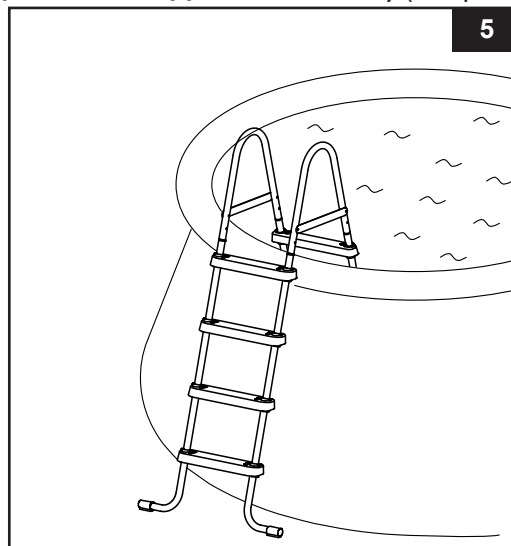

5. ПЕРЕД ИСПОЛЬЗОВАНИЕМ ЛЕСТНИЦЫ:

Проверьте, Все ли детали и крепления крепко соединены и зафиксированы. Установите лестницу сверху боковой стенки бассейна таким образом, чтобы одна ее сторона была расположена внутри бассейна, а вторая — снаружи - рис. 5.

⚠ ВНИМАНИЕ

- Располагайте лестницу на плотной и ровной поверхности, что бы быть уверенным в её устойчивости.
- Уберите и надежно установите лестницу вдали от бассейна, если бассейн не используется, во избежание запрещенного, случайного или бесконтрольного входа в бассейн.
- Регулярно проверяйте и протягивайте все крепления и болты, это обеспечит безопасное использование лестницы и более долгий срок службы.