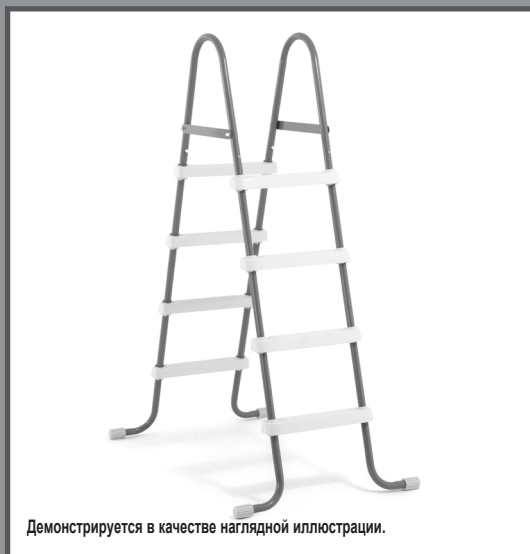

# Лестница Для Бассейна

Руководство пользователя для:  
Модели 36" (91 см), 42" (107 см),  
48" (122 см)

Не забудьте о других отличных товарах компании Intex: бассейнах, аксессуарах для бассейнов, надувных бассейнах и домашних игрушках, надувных кроватях и лодках, которые можно найти в крупных магазинах или на нашем веб-сайте. В связи с установкой компании на постоянное усовершенствование изделий, Интекс сохраняет за собой право изменять технические характеристики и внешний вид, в результате чего инструкция будет изменена без уведомления.