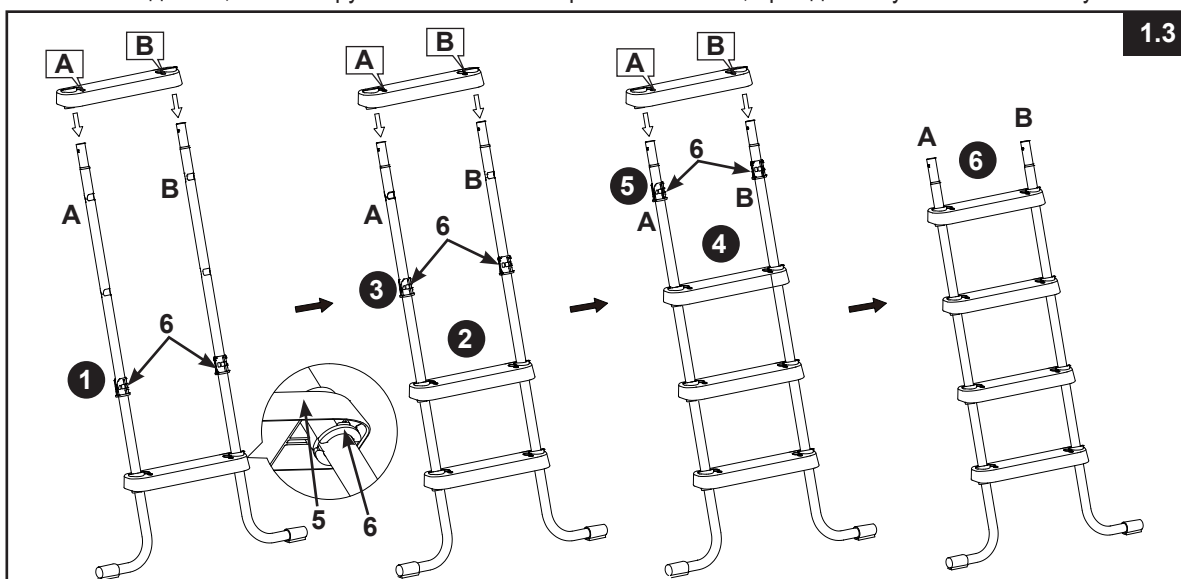

## УСТАНОВКА ЛЕСТНИЦЫ

Инструменты для сборки: 1 отвертка, 1 (одна) небольшая плоская отвертка

1 пара плоскогубцев или маленьких регулируемых гаечных ключей

**ВНИМАНИЕ:** Крепеж полностью не будет готов до последней операции.

### ⚠ ВНИМАНИЕ

**WARNING НЕПРАВИЛЬНО СОЕДИНЕННЫЕ ЧАСТИ МОГУТ ПРИВЕСТИ К НЕУСТОЙЧИВОСТИ КОНСТРУКЦИИ, СТАТЬ ПРИЧИНОЙ ПАДЕНИЙ, УШИБОВ, СЕРЬЕЗНЫХ ТРАВМ.**

1. УСТАНОВКА НОЖЕК (см. рис. 1.1-1.3):

**ВАЖНО:** Убедитесь, что J-закруглённые ножки направлены во вне, прежде чем устанавливать ступеньки.

## УСТАНОВКА ЛЕСТНИЦЫ (продолжение)