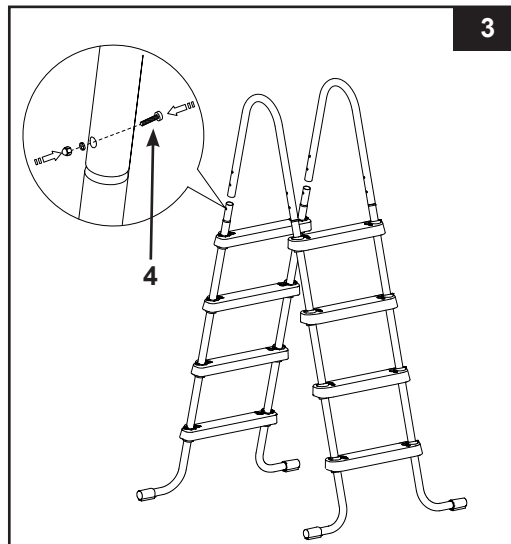

УСТАНОВКА ЛЕСТНИЦЫ (продолжение)

2. УСТАНОВКА ВЕРХНИХ ПОРУЧЕЙ (рис. 2):

3. ЗАКРЕПЛЕНИЕ ОСТАШЕЙСЯ ЧАСТИ ЛЕСТНИЦЫ (рис. 3):

4. УСТАНОВКА ПЕРЕКЛАДИН (ПООЧЕРЕДНО НА КАЖДУЮ СТОРОНУ) (см. рис. 4):