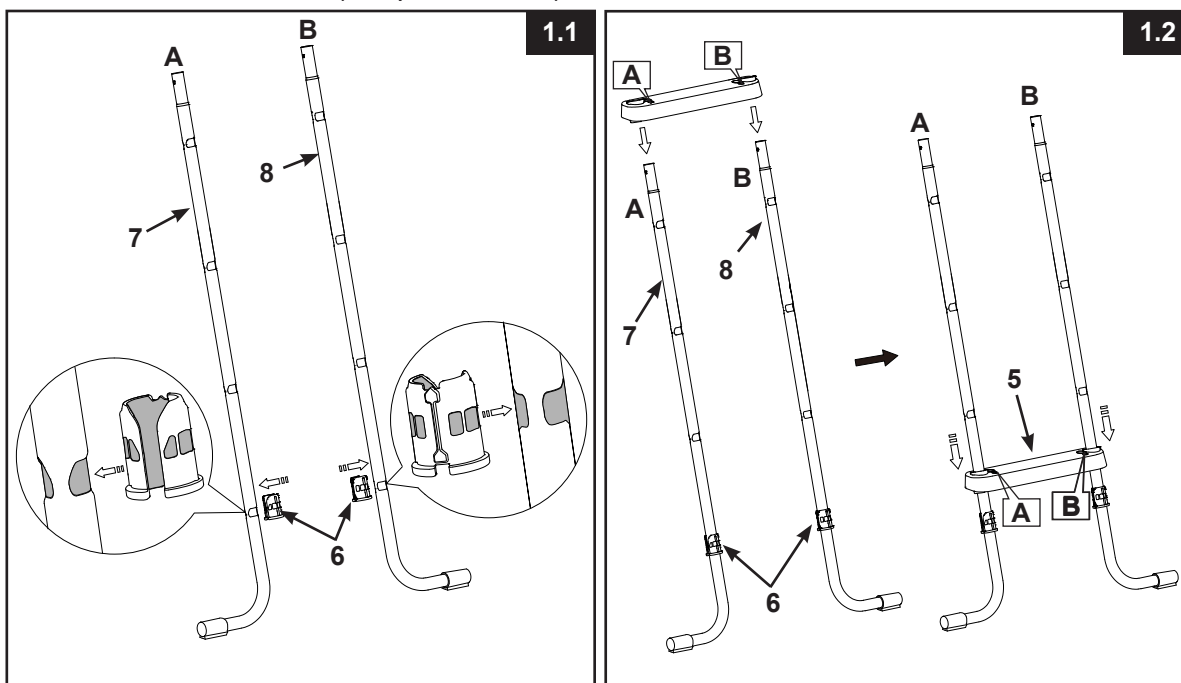

## УСТАНОВКА ЛЕСТНИЦЫ

Инструменты для сборки: 1 отвертка, 1 (одна) небольшая плоская отвертка

1 пара плоскогубцев или маленьких регулируемых гаечных ключей

**ВНИМАНИЕ:** Крепеж полностью не будет готов до последней операции.

### ⚠ ВНИМАНИЕ

**WARNING НЕПРАВИЛЬНО СОЕДИНЕННЫЕ ЧАСТИ МОГУТ ПРИВЕСТИ К НЕУСТОЙЧИВОСТИ КОНСТРУКЦИИ, СТАТЬ ПРИЧИНОЙ ПАДЕНИЙ, УШИБОВ, СЕРЬЕЗНЫХ ТРАВМ.**

1. УСТАНОВКА НОЖЕК (см. рис. 1.1-1.3):

**ВАЖНО:** Убедитесь, что J-закруглённые ножки направлены во вне, прежде чем устанавливать ступеньки.

## УСТАНОВКА ЛЕСТНИЦЫ (продолжение)